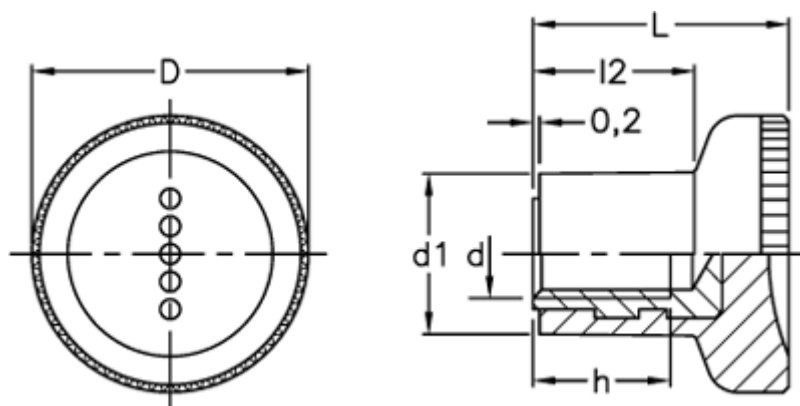

Varenummer: 23052422211
Beskrivelse: E+G fingerknop
EKK.25-B M8-C1

Mål

D	= 25
d1	= 14.5
d 6H	= M8
h	= 12
L	= 22.5
l2	= 14.0